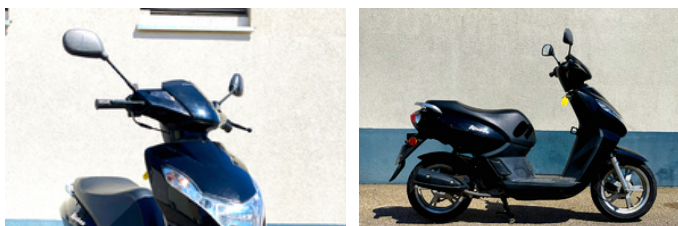

Peugeot kisbee active 50cm3 4t - Vendu Bon état

DESCRIPTION

PEUGEOT KISBEE 50 CM3 4 TEMPS

Dès 14 ans avec le BSR ou permis AM

Km : 13 100

Année : 2014

Etat: Bon

Révision des 10000km effectué

Livraison possible dans le Bas Rhin pour 79€

INFORMATIONS

Type de voiture :

Couleur : Noir

Marque : Peugeot

Modèle : Kisbee

Version : ACTIVE

Norme Euro :